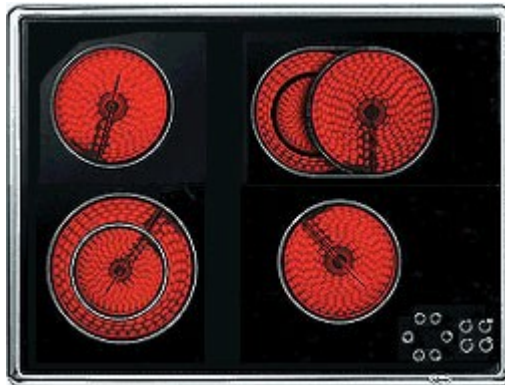

Charakteristika:

Černá sklokeramická vestavná varná deska šíře 77 cm se dvěma duálními zónami s rámečkem v nerezovém provedení. Časově programovatelné varné zóny. Sensorové ovládání, indikace zbytkového tepla.

Již několik vteřin po zapnutí nejvyššího stupně ohřevu dosáhne High-Light varná zóna plného výkonu. Díky speciálnímu kruhovému topnému tělesu je intenzivní energie účinná i v okrajových oblastech. Elektrické varné desky KARMA mají velmi dobré rozdělování tepla po celém dně varné nádoby a velmi rychle reagují na regulaci teploty.

Umístění desky

Varnou desku lze instalovat v kuchyňské lince zcela samostatně (nezávisle na troubě). Deska má vlastní ovládací prvky.

Základní vlastnosti

- deska šířky 77 cm
- 4 varné plochy HighLight z toho jedna duální kruhová a jedna duální oválná zóna
- maximální výkon 6.8kW
- rychlé dosažení plného výkonu
- indikace zbytkového tepla

- blokování funkcí (dětská pojistka)

Indikace zbytkového tepla

Displej zbytkového tepla svítí po celou dobu výrazně vyšší teploty varné zóny i po jejím vypnutí. Toto je důležitý bezpečnostní prvek sklokeramických desek. Bezpečné a úsporné, protože zbytkové teplo můžete využít i k ohřívání pokrmů.

Snadné čištění

Hladký a rovný povrch zásadně usnadňuje čištění varných desek.

Technické parametry

Rozměry vnější (h x š x v)	505 x 770 x 50 mm
Montážní rozměry (h x š x v)	490 x 750 x 52 mm
Hmotnost	15 kg
Barevné provedení	černá deska, nerezový rám
Počet varných zón	4
- kruhová duální zóna	průměr 180 mm
- oválná duální zóna	180x155 mm
- 2x malá zóna	průměr 145 mm
Světelné kontrolky	1
Indikace zbytkového tepla	ANO
Kontrolky zbytkového tepla	4
Sada materiálu pro zabudování	ANO
Max. příkon	6,8 kW
- duální kruhová zóna	2,2 kW / 0,75 kW
- duální oválná zóna	2,2 kW / 0,75 kW
- 2x malá zóna	2x 1,2 kW
přívodní kabel	NE
Napětí*	380 V, 50Hz
Jištění	13 A

*)Lze nastavit i 220V při jištění 30A.