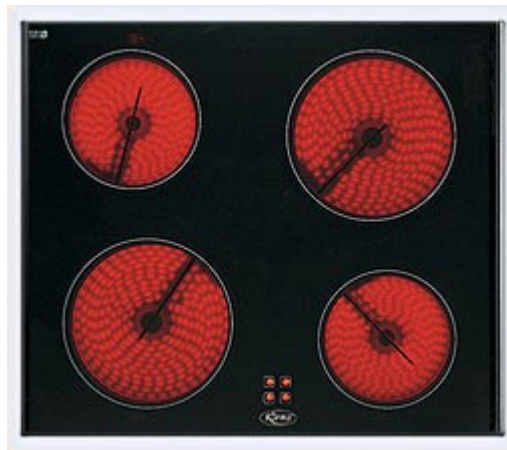

SKLOKERAMICKÁ VARNÁ DESKA KH 610-W

Charakteristika:

Černá sklokeramická vestavná varná deska šíře 60 cm s rámečkem v bílém provedení. Indikace zbytkového tepla. Určena pro trouby KT-615 nebo KT-618.

Již několik vteřin po zapnutí nejvyššího stupně ohřevu dosáhne High-Light varná zóna plného výkonu. Díky speciálnímu kruhovému topnému tělesu je intenzivní energie účinná i v okrajových oblastech. Elektrické varné desky KARMA mají velmi dobré rozdělování tepla po celém dně varné nádoby a velmi rychle reagují na regulaci teploty.

Umístění desky

Varnou desku lze instalovat v kuchyňské lince nad vestavěnou troubu. Deska nemá vlastní ovládací prvky.

Základní vlastnosti

- deska šířky 60 cm
- 4 varné plochy HighLight
- maximální výkon 6 kW
- rychlé dosažení plného výkonu
- indikace zbytkového tepla

Indikace zbytkového tepla

Displej zbytkového tepla svítí po celou dobu výrazně vyšší teploty varné zóny i po jejím vypnutí. Toto je důležitý bezpečnostní prvek sklokeramických desek. Bezpečné a úsporné, protože zbytkové teplo můžete využít i k ohřívání pokrmů.

Snadné čištění

Hladký a rovný povrch zásadně usnadňuje čištění varných desek.

Technické parametry

Rozměry vnější (h x š x v)	505 x 575 x 50 mm
Montážní rozměry (h x š x v)	490 x 560 x 52 mm
Hmotnost	10 kg
Barevné provedení desky	černá deska
Barevné provedení rámu	bílý
Počet varných zón	4
- velká zóna	průměr 180 mm
- střední zóna	180x155 mm
- 2x malá zóna	průměr 145 mm
Indikace zbytkového tepla	ANO
Kontrolky zbytkového tepla	4
Sada materiálu pro zabudování	ANO
Max. příkon	6,0 kW
- velká zóna	2,2 kW
- střední zóna	1,8 kW
- 2x malá zóna	2x 1,2 kW
přívodní kabel	NE
Napětí*	380 V, 50Hz
Jištění	13 A
*)Lze nastavit i 220V při jištění 30A.	