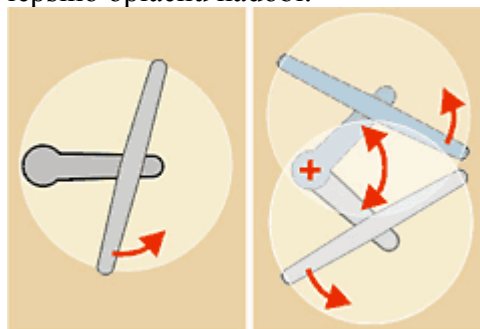

Zpožděný start

Spuštění programu může být zpožděno o 3, 6 nebo 9 hodin. To umožňuje nastavit myčku nádobí na spuštění v době, která vám nejlépe vyhovuje (noční proud apod.).

Aquastop

Zařízení Aquastop brání vyplavení v případě netěsnosti vodní instalace. Uvnitř hadice přívodu vody je instalován solenoidový ventil, který uzavírá přívod vody.

Nastavitelná výška horního košíku

Horní košík může být umístěn ve dvou polohách podle potřeby uživatele a podle výšky nádobí ve spodním košíku.

Napojení na teplou vodu

Myčky KM mohou být připojeny k přívodu teplé vody (teplota nepřesahuje 60 °C). Přívod teplé vody do spotřebiče zkracuje dobu mytí asi o 20 minut.

Základní vlastnosti

- výška 82 cm se stavitelnými šrouby
- AAB (energ.účinnost-spotřeba vody-sušení)
- elektronický programátor
- akustická signalizace
- odložený start
- vyjímatelné koše
- nastavitelný horní koš
- aquastop v hadici
- skryté topné těleso
- nízká hlučnost 47 dB

Montáž

Myčky KARMA-KM mají zřepředu nastavitelnou výšku zadních nožiček. Při zabudování je lze uchytit šrouby i do strany. Šrouby jsou uvnitř myčky zakryty plastovou krytkou.

Řešení pohyblivého spodního ramene u myček KARMA KM-45 šíře 45 cm, kterým je dosaženo lepšího oplachu nádobí.